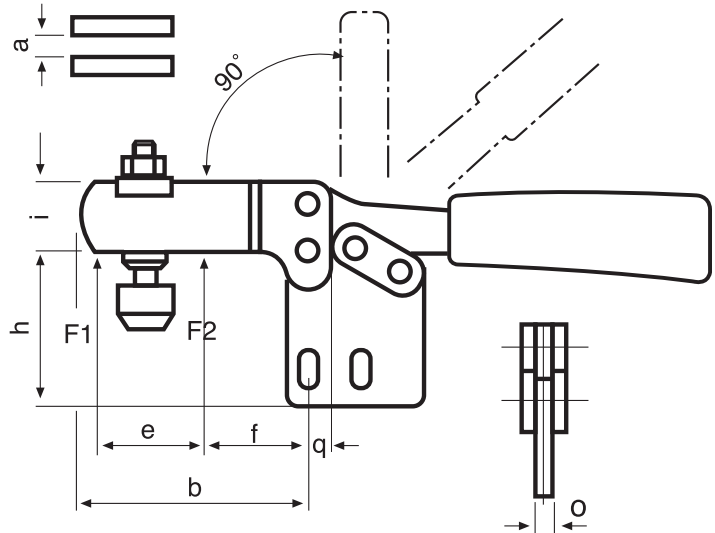

Boy Size	F1 (kN)	F2 (kN)				
3	1.8	2.5	63	221	M8 x 45	340

Boy / Size	a	b	c	d	e	f	h	i	k	l	m	n	o	q
3	8	72	25.5	6.5	44	22	49	15	7	-	43	38	6	8