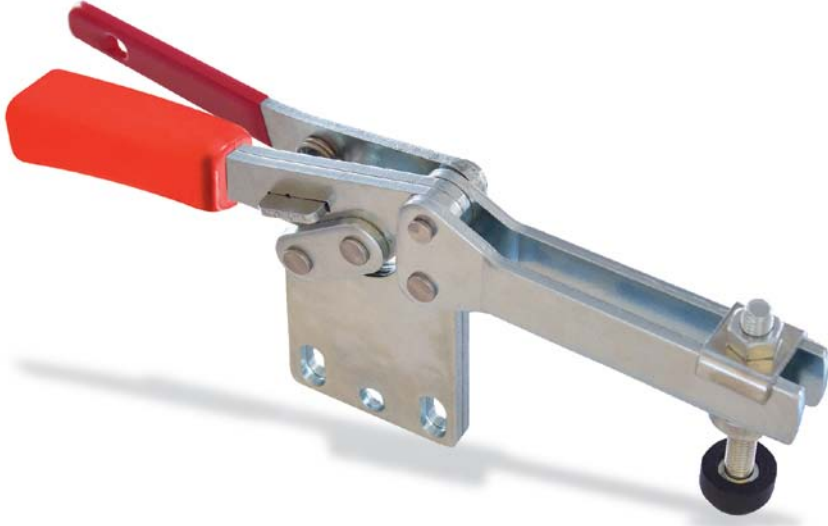

## M2 IS

### Kilitlemeli Yatay Bağlama Elemanları

Galvaniz kaplı, kırmızı renkte ve yağa mukavim plastik tutma saplı, sertleştirilmiş ve yağlanmış yataklama burçlu. Baskı civatası ve koruyucu lastik başlık ile birlikte komple.

### Horizontal toggle clamp with release lever

Zinc plated, with red oil resistant plastic handles, bushes case hardened and greased, supplied complete with clamping screw and rubber nose.

Boy Size	F1 (kN)	F2 (kN)				
3	1.8	2.5	63	221	M8 x 45	340